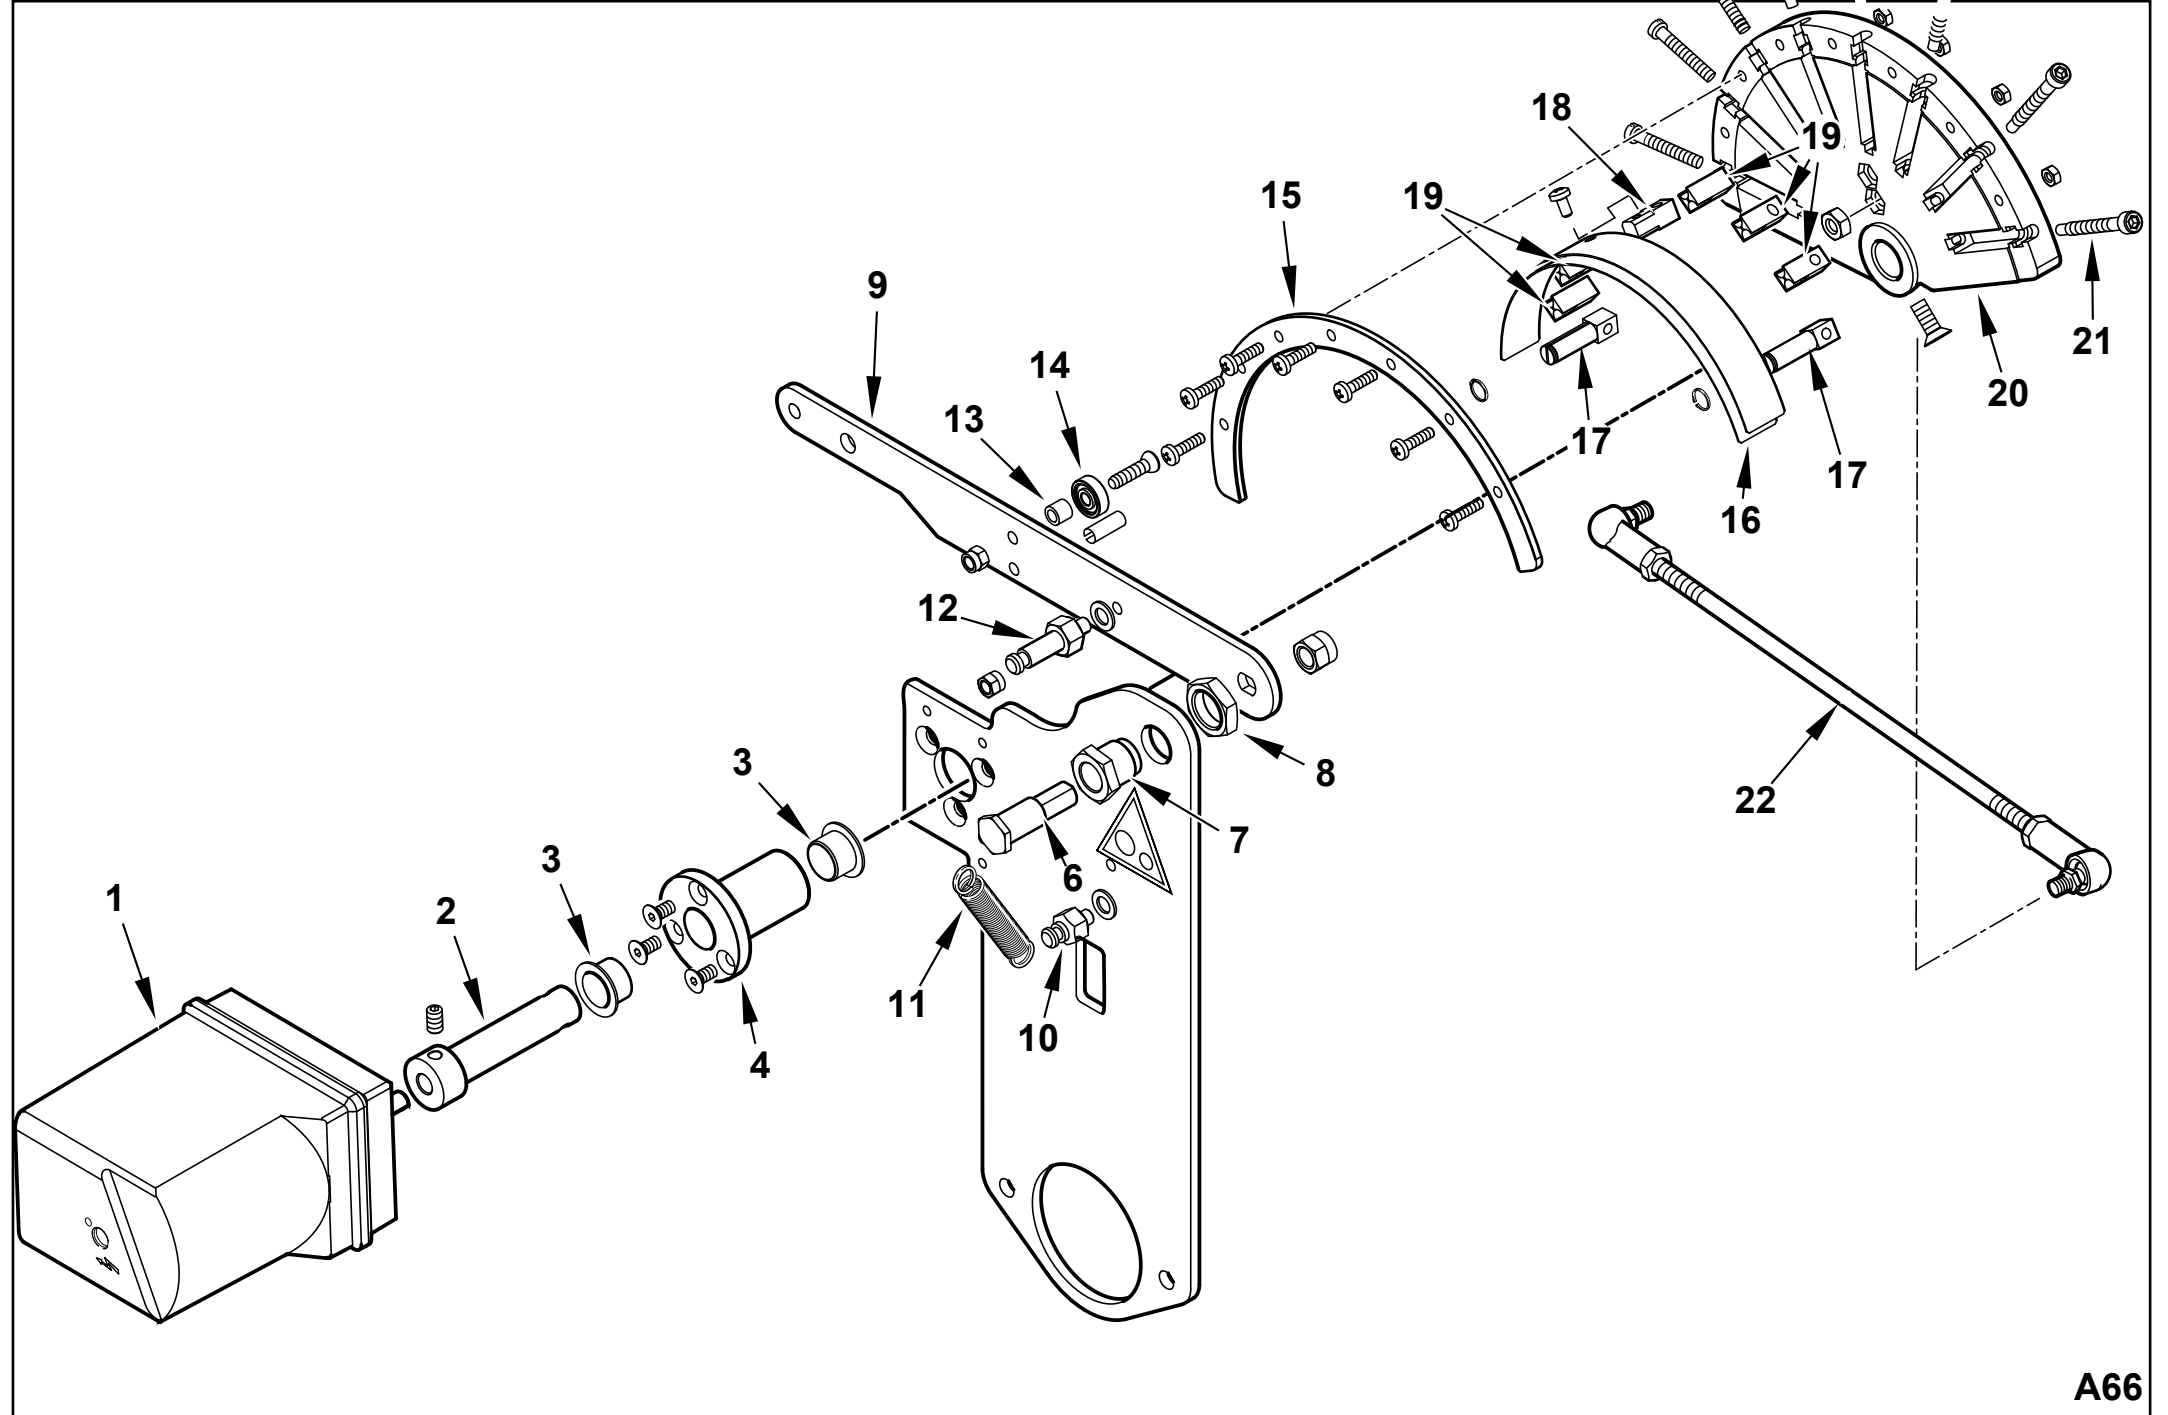

Поз	Артикул	Наименование	Примечание
1	0025040001	Пламенная головка	
2	0025040002	Головка горелки	
3	0025040079	Муфта соединительная	
4	0025030024	Шпилька	
5	23839	Сальник	
6	0020020030	Стекло	
7	0025040014	Крыльчатка	
8	0025010027	Крышка	
10	31483	Штуцер давления	
11	0005140529	Кабель	
12	0005010079	Мотор 0,75 кВт	
13	0025040004	Подпорная шайба	
14	0025040006	Форсунка газовая	
15	0025040005	Форсунка газовая	
16	0025040003	Газораспределитель	
17	0025040052	Трубка	
18	0025030035	Электрод ионизации	
19	0025030036	Электрод	
20	0017030027	Кронштейн	
21	61299	Пластина	
22	0005060037	Наконечник	
23	0025030009	Колено	
24	0020040004	Винт	
25	0025030017	Тяга	
26	0020020043	Винт	

Поз	Артикул	Наименование	Примечание	Поз	Артикул	Наименование	Примечание
1	0005040227	Сервопривод Siemens SQN72					
2	0025040074	Вал					
3	0005170056	Втулка					
4	0025040073	Втулка					
6	0012120161	Ось					
7	0012120195	Втулка					
8	0011030025	Гайка					
9	0012120145	Рычаг					
10	35620	Шпилька					
11	53109	Пружина					
12	0012120175	Шпилька					
13	0012120164	Втулка					
14	0005170013	Подшипник					
15	0012120190	Сектор					
16	0012120173	Лекало					
17	0012120192	Вилка					
18	0012120193	Опора					
19	0012120194	Вилка					
20	0012120170	Эксцентрик					
21	0012120155	Винт					
22	0025040076	Тяга с шарниром					